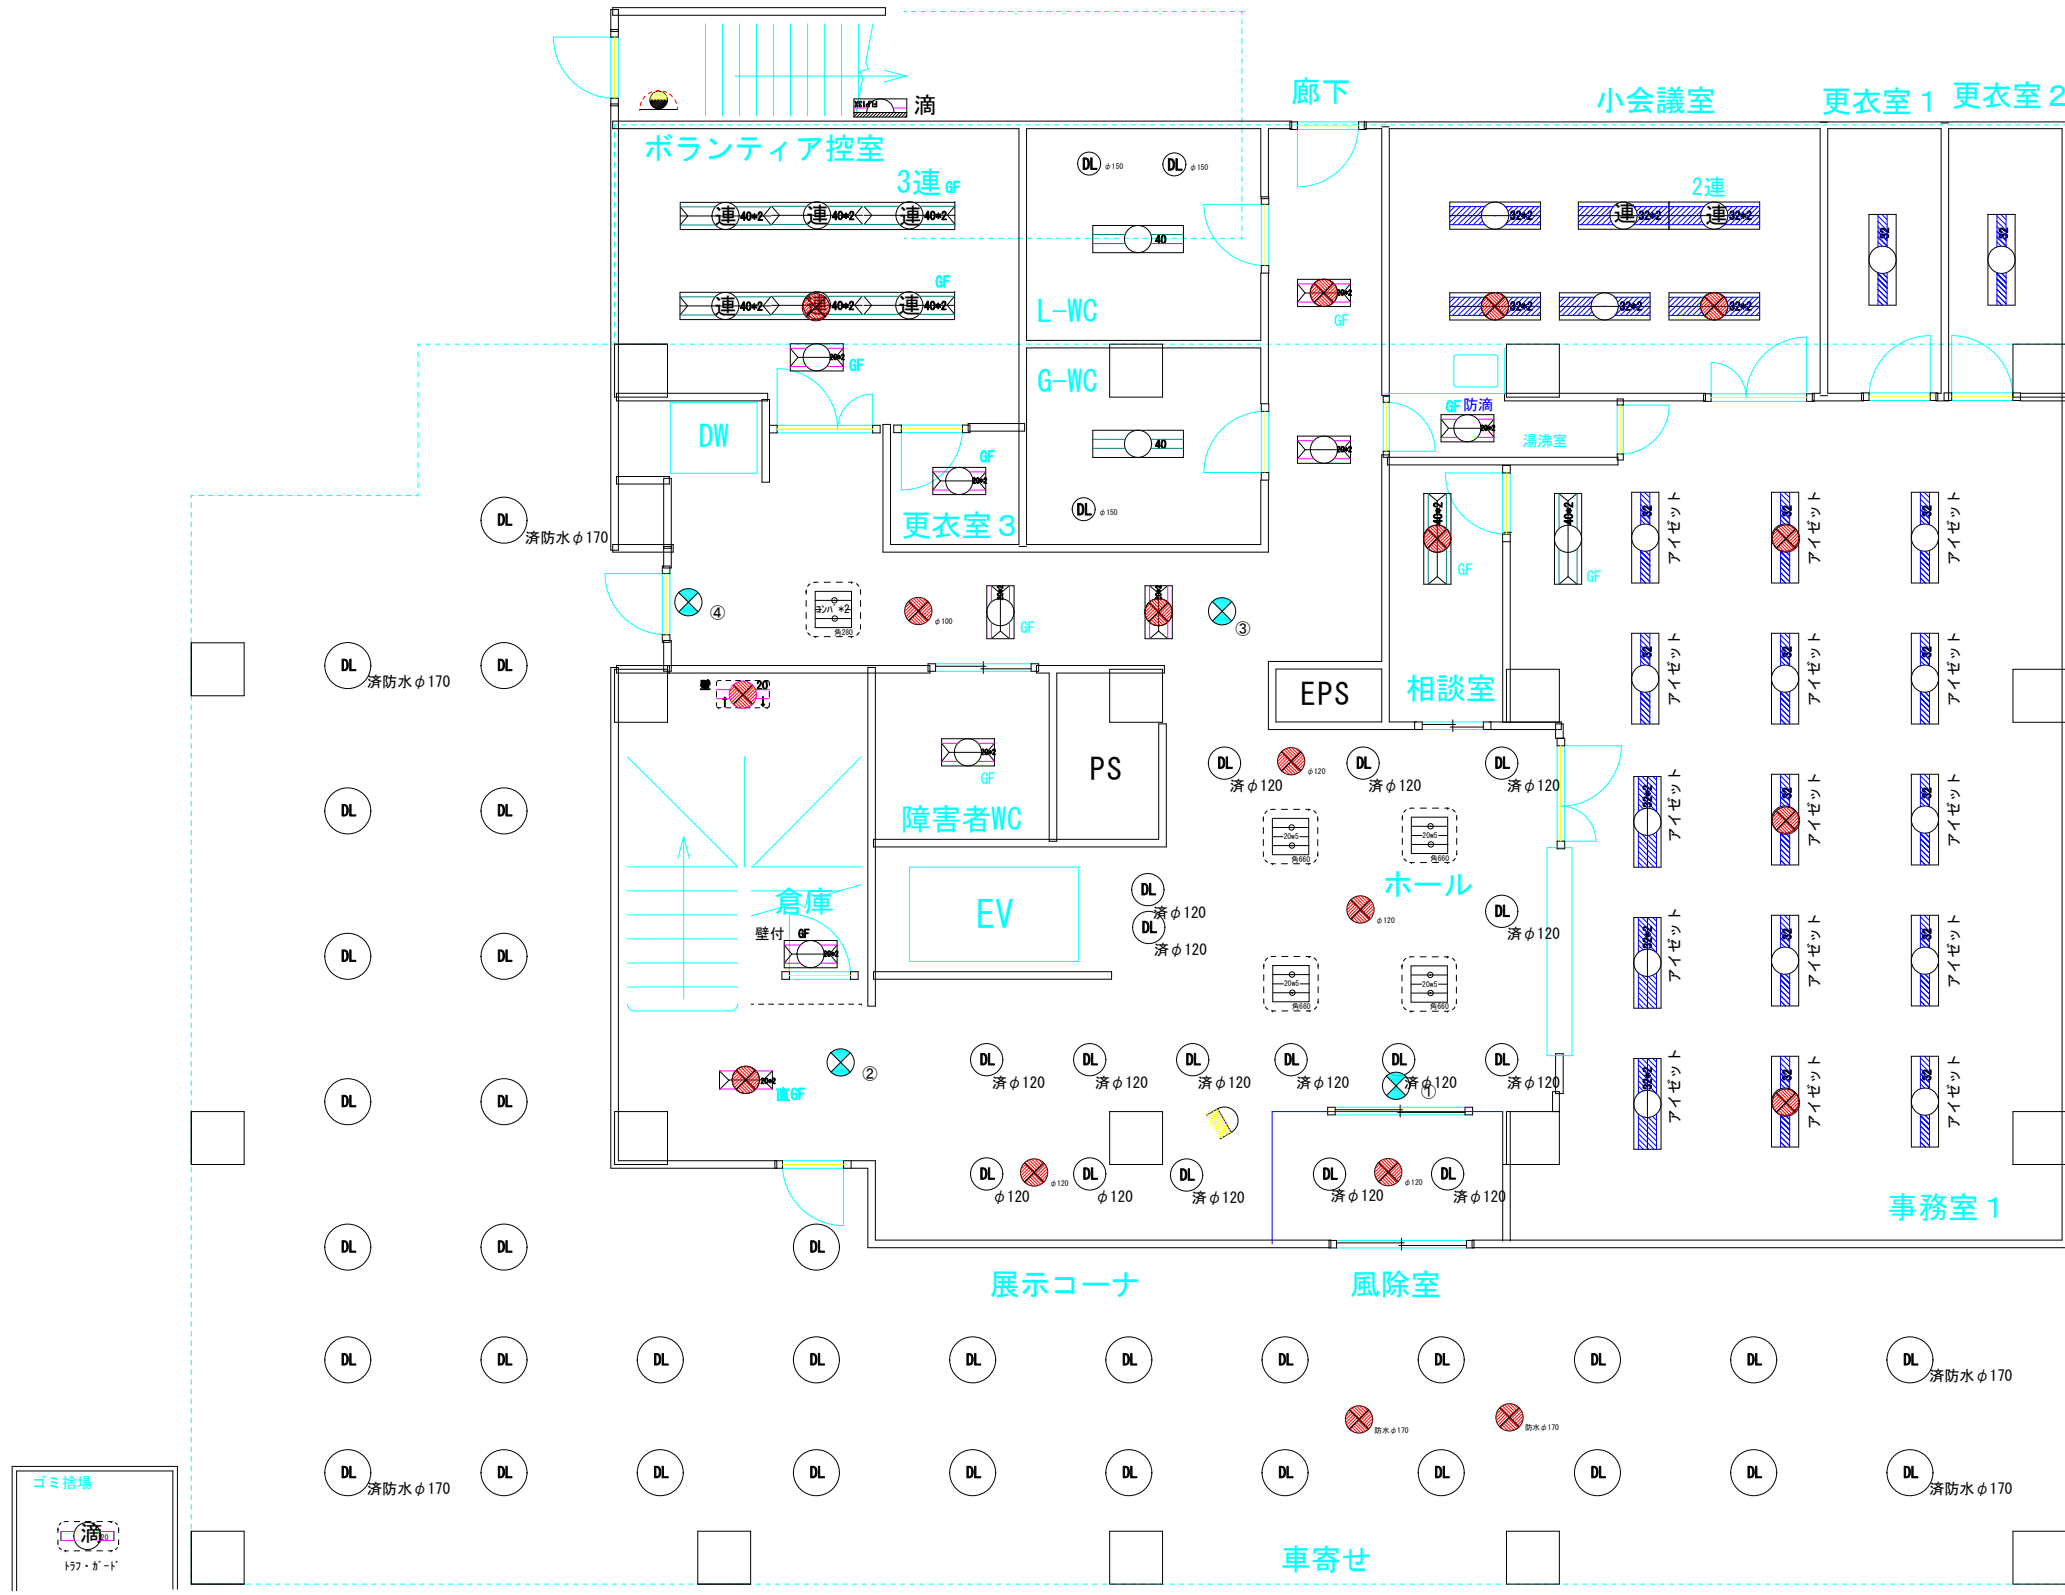

自転車置き場

4台から2台に減らす

淀川区社会福祉協議会 様 1階	縮尺	1/100	日付	整理番号	埋込 20w 2灯式	埋込 hf32 1灯式	直付 40w 1灯式	直付傘付40w1灯式	ダウナイト	E26 60W	埋込 WエコFHF63 1灯
	図面番号				直付20w 2灯式	埋込 hf32 2灯式	直付 40w 2灯式	埋込 WエコFHF63 2灯	非常灯	スポットライト	直付ト720w1灯式ｶﾞｰﾄﾞ付き防滴
備考					壁付階段灯 (非常灯兼用)	埋込 40w 1灯式	壁直付 40w 1灯式	埋込シーリングライト	非常灯	装飾灯	誘導灯
					壁直付 20w 1灯式	埋込 40w 2灯式	壁直付40w 1灯式片傘	埋込シーリングライト	壁付けブラケット	壁埋込足元灯 FLP13X-L*1	

備考
・消防法、その他法令により、防災設備等の増設・移設工事が発生することがあります。
・天井設備の状況により器具の移設・増設工事が発生することがあります。

淀川区社会福祉協議会 様 2階	縮尺	1/100	日付	整理番号	埋込 20w 2灯式	埋込 hf32 1灯式	直付 40w 1灯式	直付傘付40w1灯式	DL φ170 ダウンライト	E26 60W	埋込 WエコFHF63 1灯
	図面番号				直付20w 2灯式	埋込 hf32 2灯式	直付 40w 2灯式	埋込 WエコFHF63 2灯	φ100 非常灯	スポットライト	直付ト720w1灯式が'-ト'付き防滴
備 考					壁付階段灯 (非常灯兼用)	埋込 40w 1灯式	壁直付 40w 1灯式	埋込シーリングライト	φ150 非常灯	装飾灯	誘導灯
					壁直付 20w 1灯式	埋込 40w 2灯式	壁直付40w 1灯式片傘	埋込シーリングライト	壁付けブラケット	壁埋込足元灯 FLP13X-L*1	

・消防法、その他法令により、防災設備等の増設・移設工事が発生することがあります。
 ・天井設備の状況により器具の移設・増設工事が発生することがあります。

EV機械室

淀川区社会福祉協議会 様 屋上	縮尺	1/100	日付	整理番号	埋込 20w 2灯式	埋込 hf32 1灯式	直付 40w 1灯式	直付傘付40w1灯式	ダウンライト	E26 60W スポットライト	埋込 WエコFHF63 1灯
	図面番号				直付20w 2灯式	埋込 hf32 2灯式	直付 40w 2灯式	埋込 WエコFHF63 2灯	非常灯	非常灯	直付ト720w1灯式ｶﾞｰﾄﾞ付き防滴
備考					壁付階段灯(非常灯兼用)	埋込 40w 1灯式	壁直付 40w 1灯式	埋込シーリングライト	非常灯	装飾灯	直付ト720w1灯式ｶﾞｰﾄﾞ付き防滴
					壁直付 20w 1灯式	埋込 40w 2灯式	壁直付40w 1灯式片傘	埋込シーリングライト	壁付けブラケット	埋込シーリングライト	埋込足元灯 FLP13X-L*1