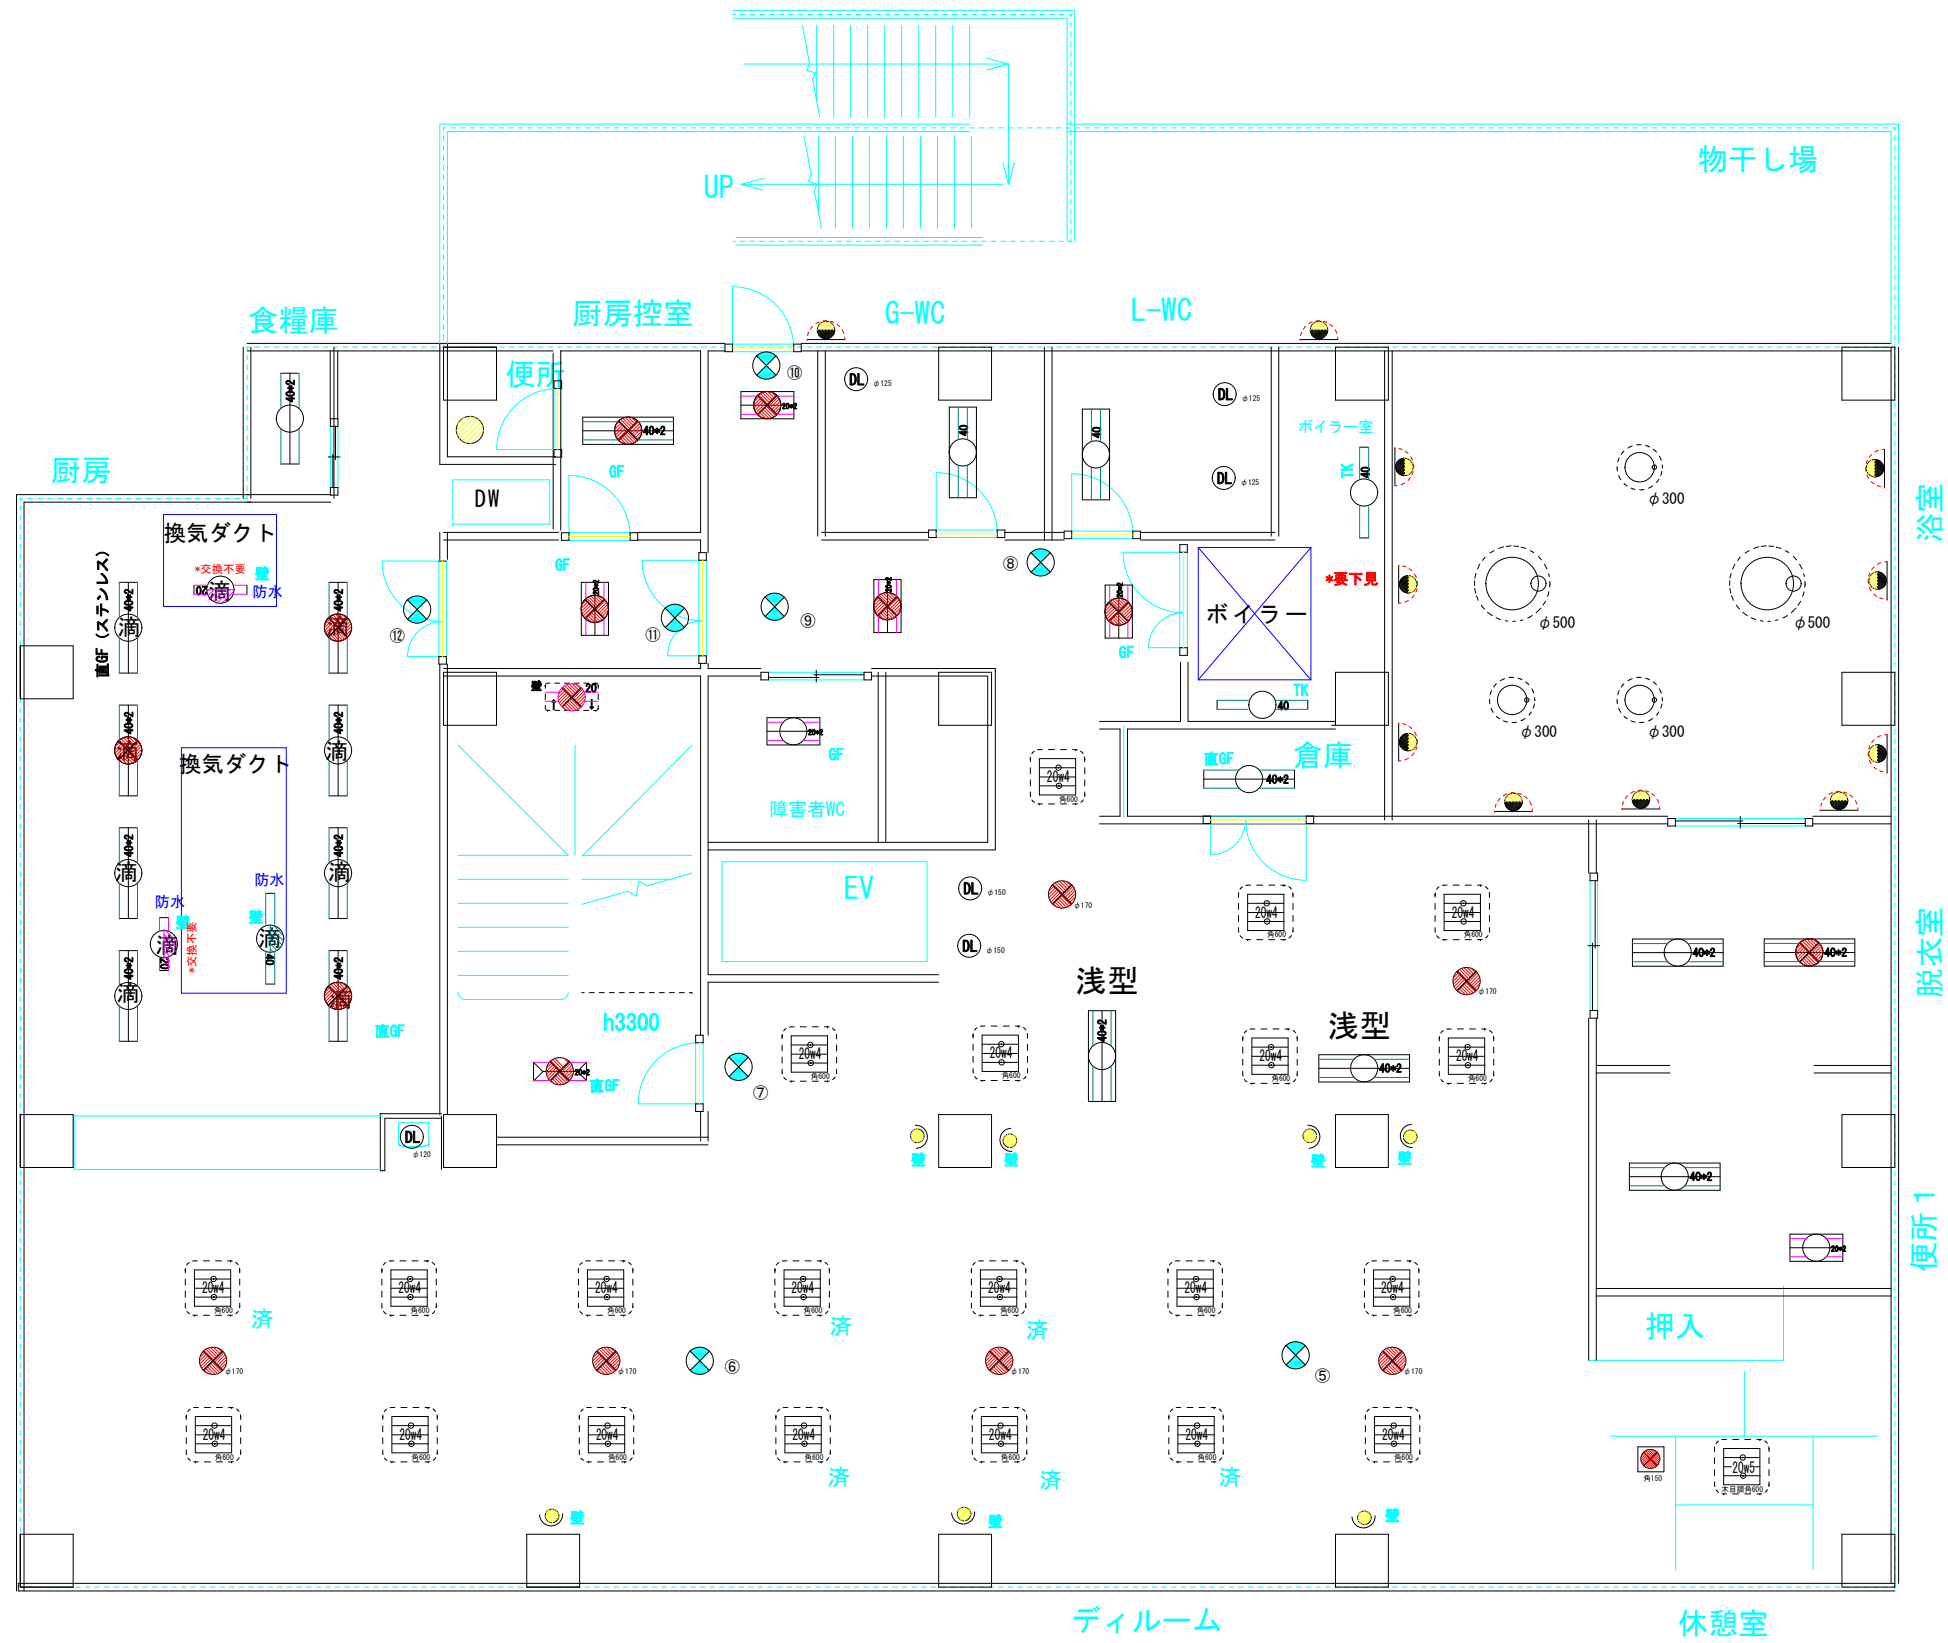

自転車置き場

4台から2台に減らす

淀川区社会福祉協議会 様 1階	縮尺	1/100	日付	整理番号	埋込 20w 2灯式	埋込 hf32 1灯式	直付 40w 1灯式	直付傘付40w1灯式	ダウナイト	E26 60W	埋込 WエコFHF63 1灯
	図面番号				直付20w 2灯式	埋込 hf32 2灯式	直付 40w 2灯式	埋込 WエコFHF63 2灯	非常灯	スポットライト	直付ト720w1灯式ｶﾞｰﾄﾞ付き防滴
備考					壁付階段灯 (非常灯兼用)	埋込 40w 1灯式	壁直付 40w 1灯式	埋込シーリングライト	非常灯	装飾灯	誘導灯
					壁直付 20w 1灯式	埋込 40w 2灯式	壁直付40w 1灯式片傘	埋込シーリングライト	壁付けブラケット	壁埋込足元灯 FLP13X-L*1	

備考
・消防法、その他法令により、防災設備等の増設・移設工事が発生することがあります。
・天井設備の状況により器具の移設・増設工事が発生することがあります。

淀川区社会福祉協議会 様 2階	縮尺	1/100	日付	整理番号	埋込 20w 2灯式	埋込 hf32 1灯式	直付 40w 1灯式	直付傘付40w1灯式	DL φ170 ダウンライト	E26 60W	埋込 WエコFHF63 1灯
	図面番号				直付20w 2灯式	埋込 hf32 2灯式	直付 40w 2灯式	埋込 WエコFHF63 2灯	φ100 非常灯	スポットライト	直付ト720w1灯式が'-ト'付き防滴
備 考					壁付階段灯 (非常灯兼用)	埋込 40w 1灯式	壁直付 40w 1灯式	埋込シーリングライト	φ150 非常灯	装飾灯	誘導灯
					壁直付 20w 1灯式	埋込 40w 2灯式	壁直付40w 1灯式片傘	埋込シーリングライト	壁付けブラケット	壁埋込足元灯 FLP13X-L*1	